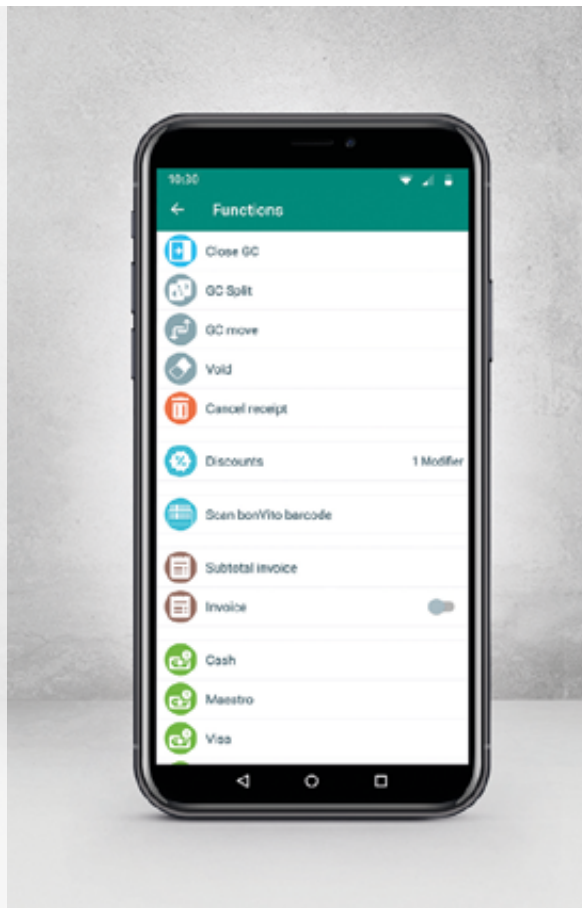

Vectron MobileApp

Mobil pro to nejnужnější

Aplikace podporuje základní pokladní funkce, od objednávky až po platbu. Při použití ve spojení s mobilními tiskárnami účtenek přesouvá aplikace všechny pracovní kroky přímo k návštěvníkům provozu. Ušetří tak čas, urychlí obsluhu, zlepší servis a zvýší spokojenost zákazníků.

- Všechny stacionární a mobilní pokladní systémy Vectron mohou fungovat jako server
- Funguje na 100% i offline
- Strukturovaná správa kontroly hostů
- Výběr PLU prostřednictvím hlavních skupin a oddělení

Naše služby

Vždy k dispozici

Naše produkty jsou instalovány prostřednictvím kvalifikovaných techniků s mnohaletou zkušeností. Zajišťují odborné poradenství a spolehlivé poskytování služeb na místě i vzdáleně.

- Pokladny a programování individuálně přizpůsobené vašim požadavkům
- Odborné instalace
- Kvalifikované školení
- Technická podpora a odborné poradenství
- Hotline podpora a možnost vzdálené údržby

VECTRON

Vectron Systems s.r.o.

Vrážská 238/8 | 153 00 Praha

Tel: 603 182 188

E-Mail: info@vectron.cz

www.vectron.cz