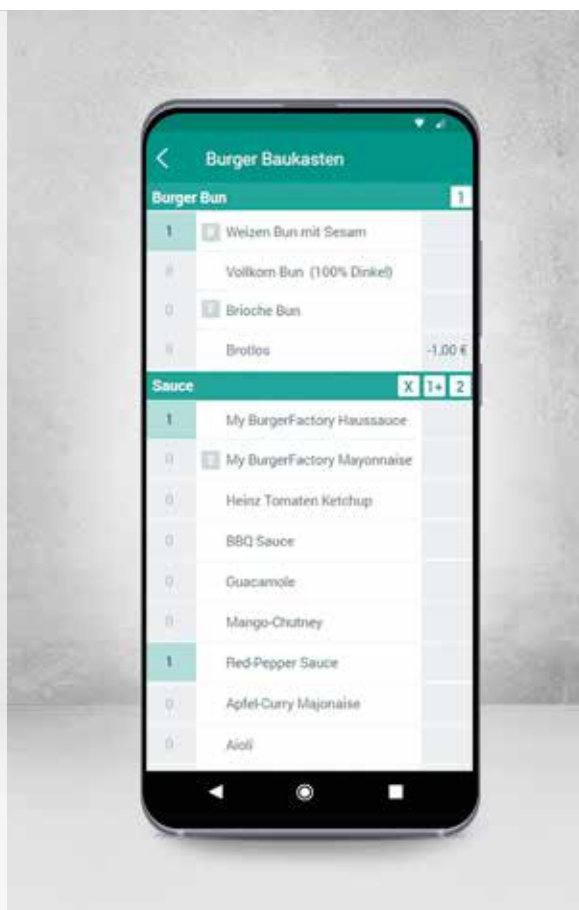

Vectron MobileApp

Funkční v Android a iOS

Od objednávky až po platbu podporuje aplikace všechny základní funkce nutné pro rychlou obsluhu. Všechny běžné platební režimy jsou k dispozici. Při použití mobilních tiskáren účtenek se šetří čas, zrychlují objednávky do kuchyně a celkový servis.

Obsluha se tak v klidu věnuje více vašim hostům.

- Jako server může být využita stacionární nebo mobilní pokladna Vectron
- 100 % off-line – žádný cloud
- Přehledně uspořádané funkce podporují rychlost ovládání; např. otevírání stolů, seskupení PLU na skupiny zboží a vyhledávací funkce.
- Tisk na mobilní a stacionární tiskárny.

Naše služby

Jsme tu pro vás

Naše stabilní pokladny jsou určeny pro náročné provozy, distribuovány a instalovány prostřednictvím spolupracovníků s dlouholetými zkušenostmi. To vše vám zaručuje kompletní poradenství, individuální řešení a spolehlivý servis.

- Pokladní systémy individuálně přizpůsobené vaši požadavkům
- Odborně provedené instalace
- Kvalifikované zaškolení
- Technická podpora a odborné poradenství
- 24/7 zákaznický servis a hotline
- Možnost vzdálené údržby přes Vectron Connect

VECTRON

Vectron CZ s.r.o.

Vrážská 238/8

153 00 Praha

Tel: 224 934 279

Mob: 603 182 188

Email: info@vectron.cz

www.vectron.cz